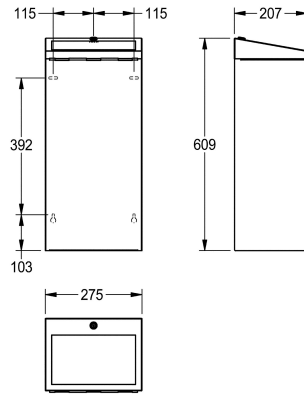

KWC RODAN

Pojemnik na odpady, montaż natynkowy

Modell-Linie: RODAN | RODX605SL

Akcesoria łazienkowe | Pojemniki na odpady

KWC-No.

2000103806

Wymiary 275 x 609 x 207 mm (szer. x wys. x głęb.)

Pojemnik na odpady, montaż natynkowy. Stal szlachetna, powierzchnia szlifowana matowa, grubość materiału 0,8 mm. Ukośne, samozamykające wieko przegubowe. Odchylane mocowanie worka. Zamek bębnowy z kluczem uniwersalnym

KWC. Pojemność ok. 30 litrów. W komplecie: wkręty ze stali szlachetnej i kołki rozporowe.

Wymiary (szer. x wys. x głęb.): 275 x 609 x 207 mm

Dane techniczne

Mocowanie worka

Tak

Objętość

30 Litr

Wieczko

0.8 mm

Łączna głębokość

207 mm

Łączna wysokość

609 mm

Łączna szerokość

275 mm

ATT-WS-POSLIDOPEN