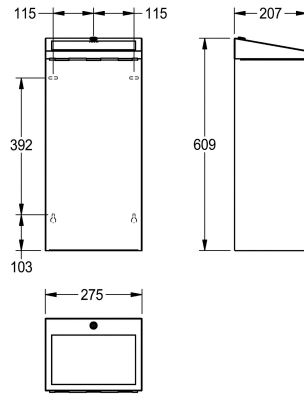

KWC RODAN Avfallsbehållare

Modell-Linie: RODAN | RODX605SL
Sanitetsutrustning | Avfallsbehållare

KWC-No.

2000103806

Dimensions 275 x 609 x 207 mm (W x H x D)

Avfallsbehållare för väggmontage, rostfritt stål, satin yta, godstjocklek 0.8 mm, självstängande lock, vikbar påshållare,

cylinderlås med KWC standard nyckel, volym 30 liter, levereras med rostfria skruv och plugg.

Technical Data

Pås klämma

Ja

Fyllinds volym

30 Liter

Lock

Ja

Lås

Nyckel lås

Material

Rostfritt stål

Materialkod

1.4301

Material tjocklek

0.8 mm

Övergripande djup

207 mm

Total höjd

609 mm

Total bredd

275 mm

ATT-WS-POSLIDOPEN

Topp