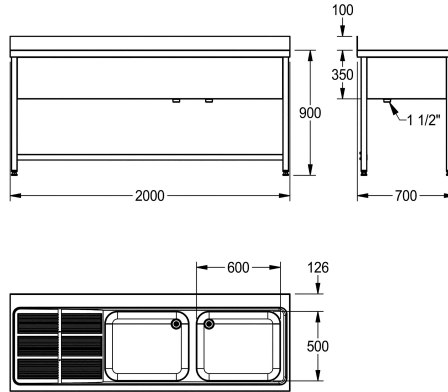

KWC MAXIMA

Lavabo professionale SET

Modell-Linie: MAXIMA | MAXL217-200 SET

Lavelli professionali | Lavelli professionali

KWC-No.

2000104003

Set composto da MAXL217-200 + cornice MAXF200-70 da avvitare

Lavello professionale, 2 vasche con gocciolatoio, in acciaio inox 18/10, finitura satinata, spessore 1,0 mm, con piano rubinetteria da 80 mm, scarico 1 1/2" con tubo di troppopieno in due pezzi, alzatina

posteriore da 100 mm.

Set MAXL217-200 + basamento MAXF200-70 da avvitare

Dati tecnici

Altezza vasca	300 mm
Finitura vasca	Finitura satinata
Profondità orizzontale della vasca	500 mm
Larghezza vasca	600 mm
Posizione gocciatoio	Sinistro
Gocciatoio o scolapiatti	Drainer
Quantità gocciatoio / scolapiatti	yes
Materiale	Acciaio inox
Codice materiale	1.4301
Spessore del materiale	1 mm
Prevenzione rumore	Si
Profondità totale	700 mm
Altezza totale	1.000 mm
Larghezza complessiva	2.000 mm
Altezza alzatina	Si
Finitura della superficie	Finitura satinata
Piano rubinetteria	Si
Tipo di montaggio	Montato sul prodotto
Posizione del foro di scarico	Angolo posteriore destro
Proiezione del foro di scarico	216 mm
gruppo di scarico incluso	Si
Dimensione dello scarico	DN 40