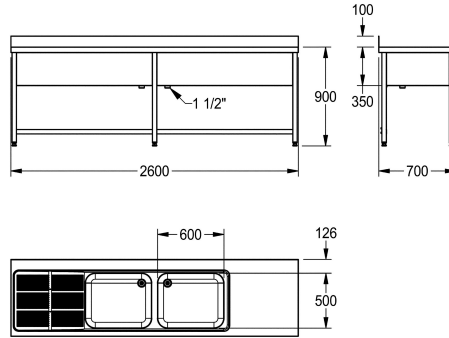

KWC MAXIMA

Juego de fregadero industrial

Modell-Linie: MAXIMA | MAXL227-260 SET

Catering | Lavabos profesionales

KWC-No.

2000104004

Set de MAXL227-260 + base MAXF260-70 para enroscar

Fregadero industrial con bastidor soldado, acero de cromo níquel, acabado satinado, espesor de material 1 mm, cubeta soldada sin junta, sin rebosadero y con anaquel para grifería 80 mm, válvula de desagüe de 1 1/2" y tubo de rebosadero en dos piezas, superficie de goteo a la

izquierda o derecha con estriás y escurridor orientado hacia el cuenco, superficie de goteo con consola de acero inoxidable reforzada, pared posterior sin juntas de 100 mm de altura como protección frente a salpicaduras, con agujeros para fijación a pared.

Datos técnicos

Altura de la cubeta
Tratamiento de la superficie del lavabo
Longitud de lavabo
Anchura de la cubeta
Posición de escurridor
Bandeja
Número de escurridor/ bandejas
Material
Código
Espesor del material
Prevención de ruidos
Profundidad
Altura
Anchura total
Peto trasero
Acabado de superficie
Repisa grifos
Tipo de montaje
Posición del desagüe
Vaciado desagüe
rebosadero incluido
Tamaño vertedero

300 mm
Acabado satinado
500 mm
600 mm
Izquierdo
Desagüe y almacenamiento
2
Acero inoxidable
1.4301
1 mm
Si
700 mm
1,000 mm
2,600 mm
Si
Acabado satinado
Si
Montado en producto
Esquina trasera derecha
216 mm
Si
DN 40