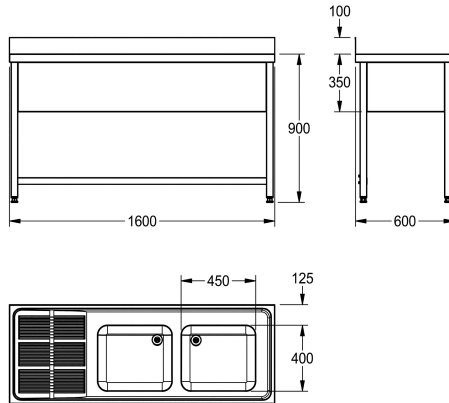

#### KWC-No.

**2000057704**

Gocciolatoio a destra

**2000057708**

Gocciolatoio a sinistra

**2000104007**

Set composto da MAXS217-160 + basamento MAXF160-60 da avvitare

**2000104014**

#### Posizione gocciatoio

Destro /destra

Sinistro

Sinistro

Destro /destra

Lavello professionale, 2 vasche con gocciolatoio, in acciaio inox 18/10, finitura satinata, spessore 1,0 mm, con piano rubinetteria da 80 mm, scarico 1 1/2" con tubo di troppopieno in due pezzi, alzatina

#### Dati tecnici

Altezza vasca

250 mm

Finitura vasca

Finitura satinata

Profondità orizzontale della vasca

400 mm

Larghezza vasca

600 mm

Altezza totale

1.000 mm

Larghezza complessiva

1.600 mm

Altezza alzatina

Si

Finitura della superficie