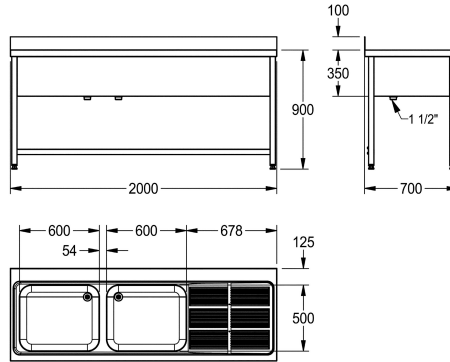

#### KWC-No.

**2000057584**

Gocciolatoio a destra

**2000057586**

Gocciolatoio a sinistra

**2000104003**

Set composto da MAXL217-200 + cornice MAXF200-70 da avvitare

**2000104010**

#### Posizione gocciatoio

Destro /destra

Sinistro

Sinistro

Destro /destra

Lavello professionale, 2 vasche con gocciolatoio, in acciaio inox 18/10, finitura satinata, spessore 1,0 mm, con piano rubinetteria da 80 mm, scarico 1 1/2" con tubo di troppopieno in due pezzi, alzatina

#### Dati tecnici

Altezza vasca

300 mm

Finitura vasca

Finitura satinata

Profondità orizzontale della vasca

500 mm

Larghezza vasca

700 mm

Altezza totale

1.000 mm

Larghezza complessiva

2.000 mm

Altezza alzatina

Si

Finitura della superficie