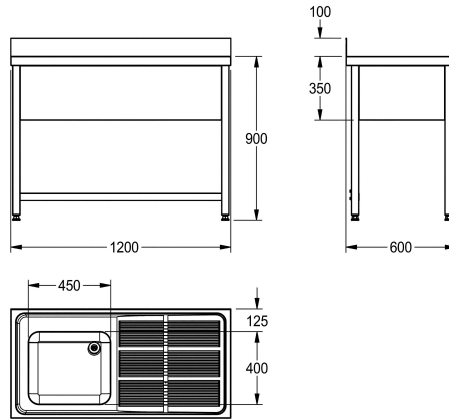

KWC MAXIMA

Juego de fregadero industrial

Modell-Linie: MAXIMA | MAXS112-120 SET
Catering | Lavabos profesionales

KWC-No.

2000104012

Set de MAXS112-120 + base MAXF120-60 para enroscar

Fregadero industrial, para montaje encastrado o a pared, acero de cromo níquel, acabado satinado, espesor de material 1 mm, cubeta soldada sin junta, sin rebosadero y con anaquel para grifería 80 mm, cubeta izquierda o derecha, válvula de desagüe de 1½" y tubo de rebosadero en

dos piezas, superficie de goteo con estrias y escurridor orientado hacia el cuenco, superficie de goteo con consola de acero inoxidable reforzada, pared posterior sin juntas de 100 mm de altura como protección frente a salpicaduras, consolas como suministro opcional, con agujeros para montaje a pared.

Datos técnicos

Altura de la cubeta	250 mm
Tratamiento de la superficie del lavabo	Acabado satinado
Longitud de lavabo	400 mm
Anchura de la cubeta	450 mm
Posición de escurridor	Derecho
Bandeja	Drainer
Número de escurridor/ bandejas	yes
Material	Acero inoxidable
Código	1.4301
Espesor del material	1 mm
Prevención de ruidos	Si
Profundidad	600 mm
Altura	1,000 mm
Anchura total	1,200 mm
Peto trasero	Si
Acabado de superficie	Acabado satinado
Repisa grifos	Si
Tipo de montaje	Montado en producto
Posición del desagüe	LEFT - BACK - CORNER
Vaciado desagüe	221 mm
rebosadero incluido	Si
Tamaño vertedero	DN 40