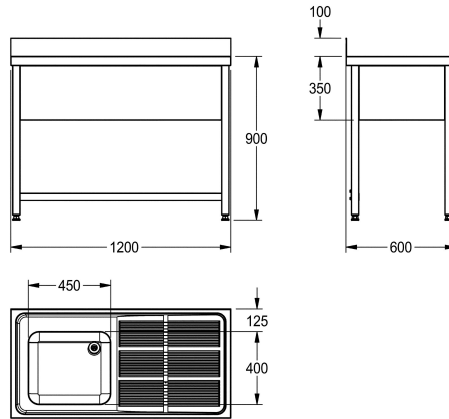

#### KWC-No.

**2000057641**

Gocciolatoio a destra

**2000057698**

Gocciolatoio a sinistra

**2000104005**

Set composto da MAXS117-120 + basamento MAXF120-60 da avvitare

**2000104012**

#### Posizione gocciatoio

Destro /destra

Sinistro

Sinistro

Destro /destra

Lavello professionale, 1 vasca con gocciolatoio, in acciaio inox 18/10, finitura satinata, spessore 1,0 mm, con piano rubinetteria da 80 mm, scarico 1 1/2" con tubo di troppopieno in due pezzi, alzatina

#### Dati tecnici

Altezza vasca

250 mm

Finitura vasca

Finitura satinata

Profondità orizzontale della vasca

400 mm

Larghezza vasca

600 mm

Altezza totale

1.000 mm

Larghezza complessiva

1.200 mm

Altezza alzatina

Si

Finitura della superficie