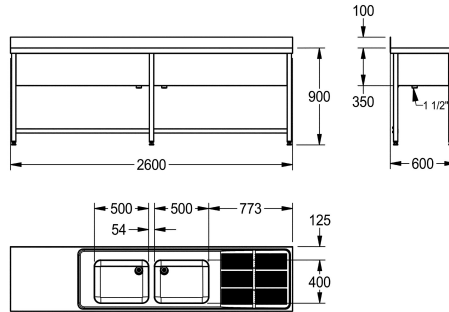

KWC MAXIMA

Lavabo professionale SET

Modell-Linie: MAXIMA | MAXS222-260 SET

Lavelli professionali | Lavelli professionali

KWC-No.

2000057712

Gocciolatoio a destra / superficie di appoggio a sinistra

2000057714

Gocciolatoio a sinistra / superficie di appoggio a destra

2000104016

Set composto da MAXS227-260 + basamento MAXF260-60 da avvitare

2000104017

Set composto da MAXS222-260 + basamento MAXF260-60 da avvitare

Posizione gocciolatoio

Destro /destra

Sinistro

Sinistro

Destro /destra

Lavello professionale, 2 vasche con gocciolatoio e piano lavoro, in acciaio inox 18/10, finitura satinata, spessore 1,0 mm, con piano rubinetteria da 80 mm, scarico 1 1/2" con tubo di troppopieno in due

pezzi, alzatina posteriore da 100 mm, fori per fissaggio a parete.

Set MAXS222-260 + basamento MAXF260-60 da avvitare

Dati tecnici

Altezza vasca

300 mm

Finitura vasca

Finitura satinata

Profondità orizzontale della vasca

400 mm

Larghezza vasca

500 mm

Posizione gocciolatoio

Destro /destra

Gocciolatoio o scolapiatti

Gocciolatoio ed appoggio

Quantità gocciolatoio / scolapiatti

2

Materiale

Acciaio inox

Codice materiale

1.4301

Spessore del materiale

1 mm

Prevenzione rumore

Si

Profondità totale

600 mm

Altezza totale

1,000 mm

Larghezza complessiva

2,600 mm

Altezza alzatina

Si

Finitura della superficie

Finitura satinata

ATT-WS-TAILMADE

No

Piano rubinetteria

Si

Tipo di montaggio

Montato sul prodotto

Posizione del foro di scarico

Angolo posteriore sinistra