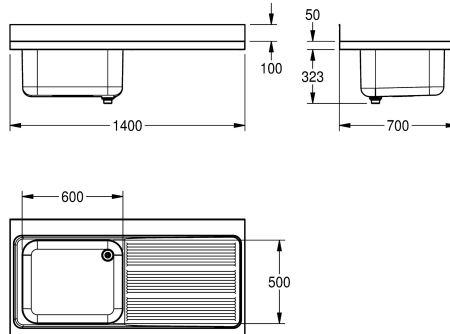

## KWC MAXIMA Živnostenský dřez

Modell-Linie: MAXIMA | MAXL112-140DWSE

Živnostenské dřezy z ušlechtilé oceli | Živnostenské dřezy

### KWC-No.

**2000104032**

Sada z MAXL112-140DW + MAXF140-70DW

Živnostenský dřez k montáži na podstavec, nerezová ocel, povrch jemný matový, tloušťka materiálu 1 mm, hluboký tažený bežešvý svařovaný dřez, bez přeřadu, lišta na baterii 80 mm, odpadní ventil 1 1/2" s dvoudílnou přeřadovou trubicí skládající se z perforované trubky z nerezové oceli a

plastové trubice, odtoková deska rýhovaná, s náklonem ke dřezu a se zesílenou lištou z nerezové oceli, zadní lišta 100 mm, otvory pro montáž na stěnu předvrtané.

MAXL112-140DW + MAXF140-70DW

### Technické údaje

Umyvadlo - výška	300 mm
Celková délka umyvadla	hedvábně matný
Umyvadlo - hloubka	500 mm
Umístění odkapávače	pravý
Odkapávač nebo zásobník	odkapávač
Odkapávač / zásobník	yes
Materiál	ušlechtilá ocel
Tloušťka materiálu	1 mm
Hluková ochrana	ano
Celková hloubka	700 mm
Celková výška	1,000 mm
Celková šířka	1,400 mm
Zadní lišta	ano
Povrch	hedvábně matný
Místo pro armaturu	ano
Způsob montáže	na výrobek
Umístění odtoku	pravý zadní roh
Vzdálenost odpadu od zdi	216 mm
Včetně odpadové sady	ano
Velikost odpadu	DN 40