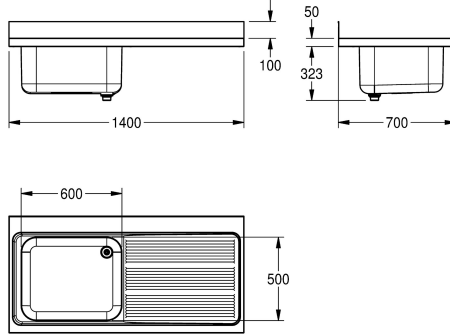

## KWC MAXIMA

Fregadero industrial con espacio para lavavajillas

Modell-Linie: MAXIMA | MAXL112-140DWSE

Catering | Lavabos profesionales

### KWC-No.

**2000104032**

Set de MAXL112-140DW + MAXF140-70DW

Fregadero Industrial para atomillar al bastidor, acero de cromo níquel, acabado satinado, espesor de material 1 mm, 2 cubetas soldadas sin junta, sin rebosadero y con anaquel para grifería 80 mm, cuerpo de válvula 1½" y tubo de rebosadero en dos piezas, superficie de goteo a la derecha con estrias y escurridor orientado hacia el cuenco, superficie

de goteo con consola de acero inoxidable reforzada, pared posterior sin juntas de 100 mm de altura como protección frente a salpicaduras, bastidor con faldillas 300 mm completamente plegadas, pies 40x40 mm y ajustables en altura a 25 mm, travesía detrás para mejorar la estabilidad, con agujeros para fijación a pared.

### Datos técnicos

Altura de la cubeta	300 mm
Tratamiento de la superficie del lavabo	Acabado satinado
Longitud de lavabo	500 mm
Posición de escurridor	Derecho
Bandeja	Drainer
Número de escurridor/ bandejas	yes
Material	Acero inoxidable
Espesor del material	1 mm
Prevención de ruidos	Si
Profundidad	700 mm
Altura	1,000 mm
Anchura total	1,400 mm
Peto trasero	Si
Acabado de superficie	Acabado satinado
Repisa grifos	Si
Tipo de montaje	Montado en producto
Posición del desagüe	Esquina trasera derecha
Vaciado desagüe	216 mm
rebosadero incluido	Si
Tamaño vertedero	DN 40