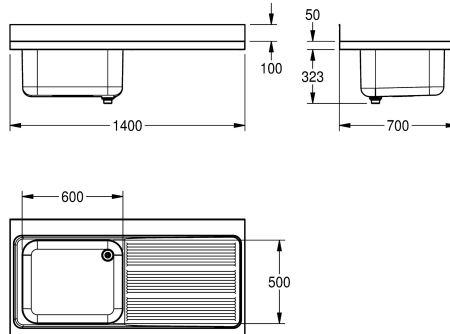

KWC MAXIMA

Grootkeukenspoeltafel, met plaats voor vaatwasser

Modell-Linie: MAXIMA | MAXL112-140DWSE
Grootkeukenspoeltafels | Grootkeukenspoeltafels

KWC-No.

2000104032

Set bestaande uit MAXL112-140DW + MAXF140-70DW

Grootkeukenspoeltafel voor montage op onderstel, roestvrij staal, oppervlakte satijn, materiaaldikte 1 mm, voegloos ingelaste wasbak, z onder overloop en met 80 mm kraanvlak, 1 1/2" ventiel en tweedelige overlooppijp, geribbeld afdruiplak met

Technical Data

Kuip - kuip diepte	300 mm
Afwerking kuip	Zijdeglans
Kuip - diepte	500 mm
Plaats van het afdruiplak	Rechts
Afdruiplak of legbord	Drainer
Afdruiplak / legbord hoeveelheid	yes
Materiaal	Roestvrij staal
Materiaaldikte	1 mm
Ruis voorkomen	Ja
Totale diepte	700 mm
Totale hoogte	1.000 mm
Totale breedte	1.400 mm
Opstaande achterkant	Ja
Oppervlakafwerking	Zijdeglans
Kraanvlak	Ja
Type montage	Op product bevestigd
Positie afvoeropening	Rechter achterhoek
Lengte uitloop	216 mm
afvoer kit inbegrepen	Ja
Afvoer afmetingen	DN 40

Kuip - kuip diepte	300 mm
Afwerking kuip	Zijdeglans
Kuip - diepte	500 mm
Plaats van het afdruiplak	Rechts
Afdruiplak of legbord	Drainer
Afdruiplak / legbord hoeveelheid	yes
Materiaal	Roestvrij staal
Materiaaldikte	1 mm
Ruis voorkomen	Ja
Totale diepte	700 mm
Totale hoogte	1.000 mm
Totale breedte	1.400 mm
Opstaande achterkant	Ja
Oppervlakafwerking	Zijdeglans
Kraanvlak	Ja
Type montage	Op product bevestigd
Positie afvoeropening	Rechter achterhoek
Lengte uitloop	216 mm
afvoer kit inbegrepen	Ja
Afvoer afmetingen	DN 40