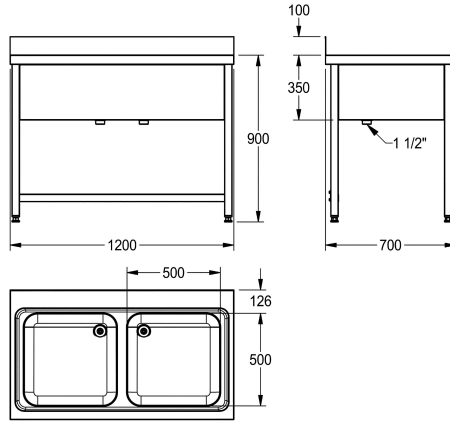

## KWC MAXIMA Juego de fregadero industrial

Modell-Linie: MAXIMA | MAXL200-120 SET  
Catering | Lavabos profesionales

### KWC-No.

**2000104039**

Set de MAXL200-120 + base MAXF120-70 para enroscar

Fregadero industrial, para montaje encastrado o a pared, acero de cromo níquel, acabado satinado, espesor de material 1 mm, cubeta soldada sin juntas, sin rebosadero y con anaquel para grifería 80 mm, válvula de

desagüe de 1 1/2" y tubo de rebosadero en dos piezas, pared posterior sin juntas de 100 mm de altura como protección frente a salpicaduras, consolas como suministro opcional, con agujeros para montaje a pared..

### Datos técnicos

Altura de la cubeta	300 mm
Tratamiento de la superficie del lavabo	Acabado satinado
Longitud de lavabo	500 mm
Anchura de la cubeta	500 mm
Bandeja	No
Material	Acero inoxidable
Código	1.4301
Espesor del material	1 mm
Prevención de ruidos	Si
Profundidad	700 mm
Altura	1.000 mm
Anchura total	1.200 mm
Peto trasero	Si
Acabado de superficie	Acabado satinado
Repisa grifos	Si
Tipo de montaje	Montado en producto
Posición del desagüe	Esquina trasera derecha
Vaciado desagüe	216 mm
rebosadero incluido	Si
Tamaño vertedero	DN 40