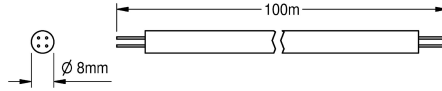

KWC AQUA 3000 open Systémový kabel

Modell-Linie: AQUA3000OPEN | ZAQUA011

Systém řízení spotřeby vody | Příslušenství Řízená spotřeba vody

KWC-No.

2000100801

System cable, 100 m/ring

2000100852

Systémový kabel, 25 m/kruh

2000104274

Bezhalogenové provedení, 25 m/kruh

2000104272

Bezhalogenové provedení, 100 m/kruh

Kabeláž - A3000 open pro propojení armatur AQUA 3000 open s elektronickými moduly. K zajištění přívodu energie a komunikace.