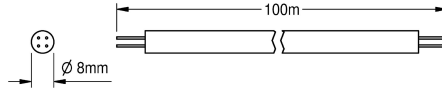

KWC AQUA 3000 open Systemkabel

Modell-Linie: AQUA3000OPEN | ZAQUA011
Wassermanagement | Zubehör Wassermanagement

KWC-Nr.

2000100801
Systemkabel, 100 m/Ring

2000100852
Systemkabel, Länge 25 m/Ring

2000104274
Halogenfreie Ausführung, Länge 25 m/Ring

2000104272
Halogenfreie Ausführung, Länge 100 m/Ring

Systemkabel - A3000 open zur Verbindung von AQUA 3000 open Armaturen/System-Elektronikmodulen. Wasserdichte und halogenfreie Ausführung. Für Spannungsversorgung und Kommunikation, 24 V DC. Länge 100 m, nur für die Verlegung im Leerrohr.

Wichtiger Hinweis!
Pro ECC-Funktionscontroller maximal 200 m Kabel und 32 Armaturen/System-Elektronikmodule anschließen.

Technische Daten

IgPosNumber

63FN42G