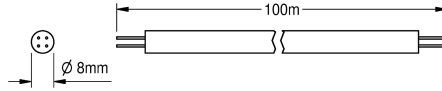

KWC AQUA 3000 open Systemkabel

Modell-Linie: AQUA3000OPEN | ZAQUA011
Wassermanagement | Zubehör Wassermanagement

KWC-Nr.

2000100801
Systemkabel, 100 m/Ring

2000100852
Systemkabel, Länge 25 m/Ring

2000104274
Halogenfreie Ausführung, Länge 25 m/Ring

2000104272
Halogenfreie Ausführung, Länge 100 m/Ring

Systemkabel - A3000 open zur Verbindung von AQUA 3000 open Armaturen/System-Elektronikmodulen. Wasserdichte und halogenfreie Ausführung. Für Spannungsversorgung und Kommunikation, 24 V DC. Länge 100 m, nur für die Verlegung im Leerrohr.

Wichtiger Hinweis!
Pro ECC-Funktionscontroller maximal 200 m Kabel und 32 Armaturen/System-Elektronikmodule anschließen.

Technische Daten

teamNumber

0