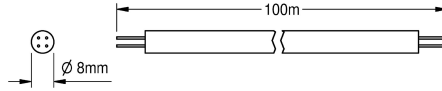

### KWC-Nr.

---

**2000100801**  
Systemkabel, 100 m/Ring

---

**2000100852**  
Systemkabel, Länge 25 m/Ring

---

**2000104274**  
Halogenfreie Ausführung, Länge 25 m/Ring

---

**2000104272**  
Halogenfreie Ausführung, Länge 100 m/Ring

Systemkabel - A3000 open zur Verbindung von AQUA 3000 open Armaturen/System-Elektronikmodulen. Wasserdichte und halogenfreie Ausführung. Für Spannungsversorgung und Kommunikation, 24 V DC. Länge 100 m, nur für die Verlegung im Leerrohr.

**Wichtiger Hinweis!**  
Pro ECC-Funktionscontroller maximal 200 m Kabel und 32 Armaturen/System-Elektronikmodule anschließen.