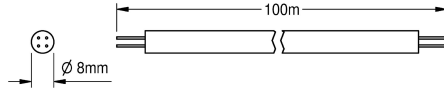

### KWC-No.

**2000100801**

Cable del sistema, 100 m/anillo

**2000100852**

Cable del sistema, longitud de 25 m/anillo

**2000104274**

Longitud de 25 m/anillo

**2000104272**

Longitud de 100 m/anillo

Cable del sistema – A3000 open para la conexión de griferías/módulos del sistema electrónico de AQUA 3000 open. Para proporcionar

energía y comunicación. Para ser puesto en tubos vacíos 24 V DC.