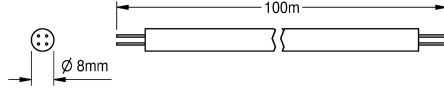

KWC AQUA 3000 open Järjestelmäkaapeli

Modell-Linie: AQUA3000OPEN | ZAQUA011

AQUA 3000 OPEN vedenhallintajärjestelmä | Täydennysosat

KWC-No.

2000100801

ZAQUA077 Järjestelmäkaapeli 100 m

2000100852

ZAQUA078 Järjestelmäkaapeli 25 m

2000104274

Halogeenivapaa järjestelmäkaapeli 25m

2000104272

Halogeenivapaa järjestelmäkaapeli 100m

Järjestelmäkaapeli järjestelmän elektroniikkamoduulin liittämiseen virransyöttöön ja tietoyhteyksiä varten, 24 V DC, 100 m. Asennettava suojaputkeen. Tärkeä huomaus! Liitä ECC-ohjausyksikköä kohden enintään 200 m kaapelia ja 32 hanaa/

järjestelmän elektroniikkamoduulia. 24 V DC. Type YHY - Cu vz 1x2x0,75 mm² + Cu vz 1x2x0,5 mm². Lämpötila-alue -50 astetta - +90 astetta/100 m.

Tekniset tiedot

lviCode

0