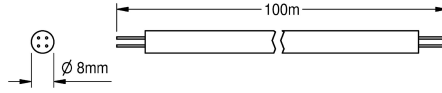

KWC AQUA 3000 open Câble système

Modell-Linie: AQUA3000OPEN | ZAQUA011
Gestion de l'eau | Accessoires gestion de l'eau

KWC-No.

2000100801

Câble système, 100 m/anneau

2000100852

Câble système, longueur 25 m/anneau

2000104274

Longueur 25 m/anneau

2000104272

Câble système sans halogène 100 m/anneau

Câble système - A3000 open pour le raccordement d'organes de robinetterie/modules électroniques système AQUA 3000 open. Conception étanche et sans halogène. Pour l'alimentation en tension et la communication, 24 V DC. Longueur 100 m, pose uniquement dans un conduit vide.

Note importante !

Raccorder au maximum de 200 m de câble et 32 modules électroniques de montage/système par contrôleur de fonction ECC.