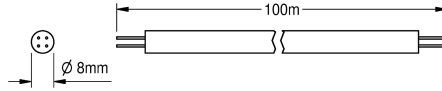

KWC AQUA 3000 open Câble système

Modell-Linie: AQUA3000OPEN | ZAQUA011
Gestion de l'eau | Accessoires gestion de l'eau

KWC-No.

2000100801

Câble système, 100 m/anneau

2000100852

Câble système, longueur 25 m/anneau

2000104274

Longueur 25 m/anneau

2000104272

Câble système sans halogène 100 m/anneau

Câble système - A3000 open pour le raccordement d'organes de robinetterie/modules électroniques système AQUA 3000 open. Conception étanche et sans halogène. Pour l'alimentation en tension et la communication, 24 V DC. Longueur 100 m, pose uniquement dans un conduit vide.

Note importante !

Raccorder au maximum de 200 m de câble et 32 modules électroniques de montage/système par contrôleur de fonction ECC.

Données techniques

teamNumber

0