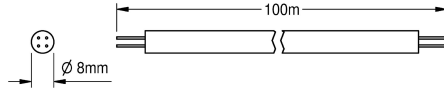

KWC AQUA 3000 open Câble système

Modell-Linie: **AQUA3000OPEN | ZAQUA011**
Gestion de l'eau | Accessoires gestion de l'eau

KWC-No.

2000100801

Câble système, 100 m/anneau

2000100852

Câble système, longueur 25 m/anneau

2000104274

Longueur 25 m/anneau

2000104272

Câble système sans halogène 100 m/anneau

Câble système - A3000 open pour le raccordement d'organes de robinetterie/modules électroniques système AQUA 3000 open. Conception étanche et sans halogène. Pour l'alimentation en tension et la communication, 24 V DC. Longueur 100 m, pose uniquement dans un conduit vide.

Note importante !

Raccorder au maximum de 200 m de câble et 32 modules électroniques de montage/système par contrôleur de fonction ECC.