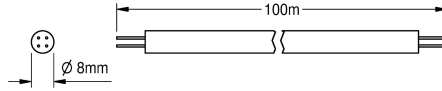

KWC AQUA 3000 open Cavo di sistema

Modell-Linie: **AQUA3000OPEN | ZAQUA011**

Aqua3000 open - sistema di gestione dell'acqua | Accessori per sistema di gestione dell'acqua

KWC-No.

2000100801

Cavo di sistema, 100 m

2000100852

Cavo di sistema, lunghezza 25 m/anello

2000104274

Cavo di sistema, 25 m

2000104272

Cavo di sistema, halogen free, 100 m

Cavo di sistema - A3000 open per collegamento di moduli elettronici per rubinetterie del sistema AQUA 3000 open. Versione stagna e priva di alogeni. Per alimentazione e comunicazione, 24 V CC. Lunghezza 100 m, necessita di guaina.

Avvertenze importanti!

Per ogni controller ECC, collegare massimo 200 m di cavo e 32 moduli elettronici.

Dati tecnici

teamNumber

0