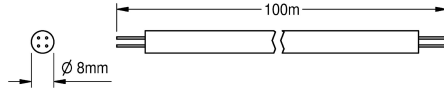

### KWC-No.

**2000100801**

Cavo di sistema, 100 m

**2000100852**

Cavo di sistema, lunghezza 25 m/anello

**2000104274**

Cavo di sistema, 25 m

**2000104272**

Cavo di sistema, halogen free, 100 m

Cavo di sistema - A3000 open per collegamento di moduli elettronici per rubinetterie del sistema AQUA 3000 open. Versione stagna e priva di alogeni. Per alimentazione e comunicazione, 24 V CC. Lunghezza 100 m, necessita di guaina.

### Avvertenze importanti!

Per ogni controller ECC, collegare massimo 200 m di cavo e 32 moduli elettronici.