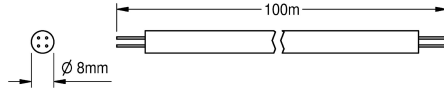

KWC AQUA 3000 open Systeemkabel

Modell-Linie: AQUA3000OPEN | ZAQUA011

Aqua 3000 open Watermanagementsysteem | Accessoires voor watermanagement

KWC-No.

2000100801

System cable, 100 m/ring

2000100852

System cable, length 25 m/ring

2000104274

Zero halogen version, length 25 m/ring

2000104272

Zero halogen version, length 100 m/ring

Systeemkabel - A3000 open voor aansluiting van armaturen/systeem-elektronica-modules van AQUA 3000 open. Waterdichte en halogeen-vrije uitvoering. Voor stroomvoorziening en communicatie, 24 V DC. Lengte: 100

meter, enkel voor aanleg in lege buizen.

Opmerking:

Per ECC-functiecontroller maximum 200 meter kabel en 32 armaturen/modules aansluiten