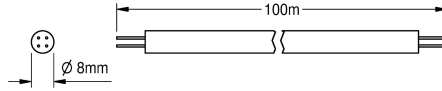

KWC AQUA 3000 open Kabel systemowy

Modell-Linie: AQUA3000OPEN | ZAQUA011

Zarządzanie wodą | Wyposażenie dodatkowe do zarządzania wodą

KWC-No.

2000100801

Kabel systemowy, 100 m/krążek

2000100852

Kabel systemowy, długość 25 m/krążek

2000104274

Wersja bezhalogenowa, długość 25 m/zwój

2000104272

Wersja bezhalogenowa, długość 100 m/zwój

Kabel systemowy – A3000 open do połączenia ze sobą armatury / systemowych modułów elektronicznych AQUA 3000 open. Wersja bezhalogenowa. Służy zasilaniu i komunikacji. Układanie w peszlach. Długość 100 m.

Ważna uwaga!

Do jednego sterownika funkcji ECC można podłączyć max. 200 m kabla oraz 32 armatury A3000 open/moduły elektroniczne.