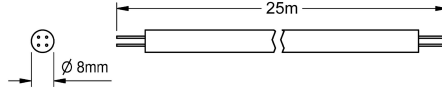

KWC AQUA 3000 open Systémový kabel

Modell-Linie: AQUA3000OPEN | ZAQUA012

Systém řízení spotřeby vody | Příslušenství Řízená spotřeba vody

KWC-No.

2000100801

System cable, 100 m/ring

2000100852

Systémový kabel, 25 m/kruh

2000104274

Bezhalogenové provedení, 25 m/kruh

2000104272

Bezhalogenové provedení, 100 m/kruh

Kabeláž - A3000 open pro propojení armatur AQUA 3000 open s elektronickými moduly. K zajištění přívodu energie a komunikace.