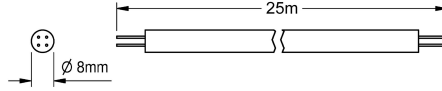

KWC AQUA 3000 open Cable del sistema

Modell-Linie: AQUA3000OPEN | ZAQUA012

Suministro de agua | Accesorios para la gestión de agua

KWC-No.

2000100801

Cable del sistema, 100 m/anillo

2000100852

Cable del sistema, longitud de 25 m/anillo

2000104274

Longitud de 25 m/anillo

2000104272

Longitud de 100 m/anillo

Cable del sistema – A3000 open para la conexión de griferías/módulos del sistema electrónico de AQUA 3000 open. Para proporcionar

energía y comunicación. Para ser puesto en tubos vacíos 24 V DC.