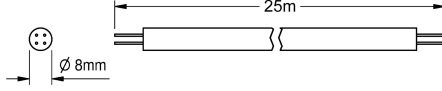

KWC AQUA 3000 open Järjestelmäkaapeli

Modell-Linie: **AQUA3000OPEN | ZAQUA012**
AQUA 3000 OPEN vedenhallintajärjestelmä | Täydennysosat

KWC-No.

2000100801
ZAQUA077 Järjestelmäkaapeli 100 m

2000100852
ZAQUA078 Järjestelmäkaapeli 25 m

2000104274
Halogeenivapaa järjestelmäkaapeli 25m

2000104272
Halogeenivapaa järjestelmäkaapeli 100m

Järjestelmäkaapeli - järjestelmän elektronikkamoduulien liittämiseen ja virransyöttöön ja tietoyhteyksiä varten, 24 V DC. Asennettava suojaputkeen. Tärkeä huomautus! Liitä ECC-

ohjausyksikköä kohden enintään 200 m kaapelia ja 32 hanaa/järjestelmän elektronikkamoduulia.

Tekniset tiedot

lviCode

0