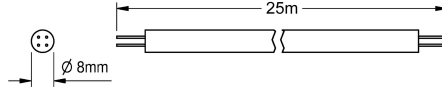

KWC AQUA 3000 open Câble système

Modell-Linie: AQUA3000OPEN | ZAQUA012
Gestion de l'eau | Accessoires gestion de l'eau

KWC-No.

2000100801

Câble système, 100 m/anneau

2000100852

Câble système, longueur 25 m/anneau

2000104274

Longueur 25 m/anneau

2000104272

Câble système sans halogène 100 m/anneau

Câble de système - A3000 open pour raccorder les modules électroniques de système/robinetteries AQUA 3000 open. Exécution étanche et sans halogène. Pour fournir du courant et de la

communication, 24 V DC

Longueur: 25 mètres, à installer dans des tuyauteries vides