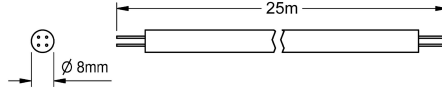

KWC AQUA 3000 open Câble système

Modell-Linie: AQUA3000OPEN | ZAQUA012
Gestion de l'eau | Accessoires gestion de l'eau

KWC-No.

2000100801

Câble système, 100 m/anneau

2000100852

Câble système, longueur 25 m/anneau

2000104274

Longueur 25 m/anneau

2000104272

Câble système sans halogène 100 m/anneau

Câble de système - A3000 open pour raccorder les modules électroniques de système/robinetteries AQUA 3000 open. Exécution étanche et sans halogène. Pour fournir du courant et de la

communication, 24 V DC

Longueur: 25 mètres, à installer dans des tuyauteries vides

Données techniques

teamNumber

0