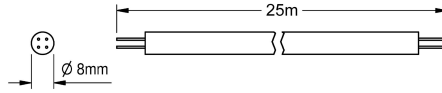

### KWC-No.

---

**2000100801**

Câble système, 100 m/anneau

---

**2000100852**

Câble système, longueur 25 m/anneau

---

**2000104274**

Longueur 25 m/anneau

---

**2000104272**

Câble système sans halogène 100 m/anneau

---

Câble de système - A3000 open pour raccorder les modules électroniques de système/robinetteries AQUA 3000 open. Exécution étanche et sans halogène. Pour fournir du courant et de la

communication, 24 V DC

Longueur: 25 mètres, à installer dans des tuyauteries vides