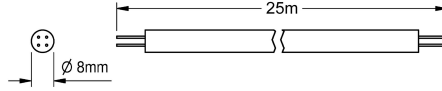

### KWC-No.

**2000100801**

Cavo di sistema, 100 m

**2000100852**

Cavo di sistema, lunghezza 25 m/anello

**2000104274**

Cavo di sistema, 25 m

**2000104272**

Cavo di sistema, halogen free, 100 m

Cavo di sistema - A3000 open per collegamento di raccordi aperti/moduli

di controllo elettronico AQUA 3000 open. Per fornire alimentazione e comunicazione, 24 V DC.