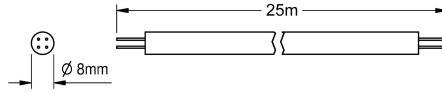

KWC AQUA 3000 open Cavo di sistema

Modell-Linie: **AQUA3000OPEN | ZAQUA012**

Aqua3000 open - sistema di gestione dell'acqua | Accessori per sistema di gestione dell'acqua

KWC-No.

2000100801

Cavo di sistema, 100 m

2000100852

Cavo di sistema, lunghezza 25 m/anello

2000104274

Cavo di sistema, 25 m

2000104272

Cavo di sistema, halogen free, 100 m

Cavo di sistema - A3000 open per collegamento di raccordi aperti/moduli

di controllo elettronico AQUA 3000 open. Per fornire alimentazione e comunicazione, 24 V DC.