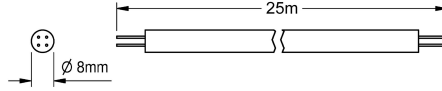

KWC AQUA 3000 open Systeemleiding

Modell-Linie: AQUA3000OPEN | ZAQUA012

Aqua 3000 open Watermanagementsysteem | Accessoires voor watermanagement

KWC-No.

2000100801

System cable, 100 m/ring

2000100852

System cable, length 25 m/ring

2000104274

Zero halogen version, length 25 m/ring

2000104272

Zero halogen version, length 100 m/ring

Systeemleiding – A3000 open voor de verbinding van elektronische systeemmodules/kranen van AQUA 3000 open. Waterdichte en halogeenvrije uitvoering. Voor spanningsvoorziening en

communicatie, 24 V DC.

Lengte 25 m, enkel voor aanleg in lege buis