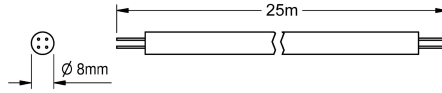

### KWC-No.

**2000100801**

Kabel systemowy, 100 m/krążek

**2000100852**

Kabel systemowy, długość 25 m/krążek

**2000104274**

Wersja bezhalogenowa, długość 25 m/zwój

**2000104272**

Wersja bezhalogenowa, długość 100 m/zwój

Network cable - A3000 open for connecting AQUA 3000 open fittings. Waterproof and zero halogen version. For providing power

and communication, 24 V DC, length 25 m, to be laid in protective ducting.