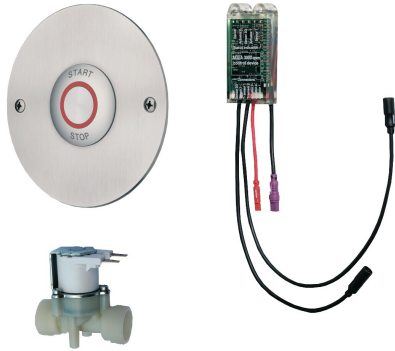

KWC Douchekraan

Modell-Linie: AQUATIMERA3000OPEN | AQUA609
Douches | Elektronisch gestuurde douchekranen

KWC-No.

2000104291

AQUATIMER - A3000 open gecombineerde douchekraan DN 15 voor inbouwmontage, met elektronische tijdstelling en mogelijkheid voor betaald gebruik van water met AQUAPAY-muntautomaten en externe besturing van opties zoals armatuurinstellingen en communicatie via ECC-functiecontroller. Voor aansluiting op voorgemengd warm water of koud water. Looptijd instelbaar tot op de seconde. Gecombineerde unit met waterdichte elektronische

module, piëzotoets met start- en stopfunctie, voor inbouwmontage met aanwezige schakelkast, met roestvrijstalen afdekplaat inclusief pluggen en torxschroeven, waterdicht elektrisch T-stuk voor aansluiting op systeemkabel,

magneetventiel en vuilfilter.
Compleet met 2 m lange sensorverlengkabel, 24 V DC.

Technical Data

Extra aansluitingen
ATT-WS-BACKFLOWPREVENTER
Debiet koud water
Circulatie
Verbinding met betaalde waterafgifte
Standaard instelling hygiënespoeling
Standaard looptijd met filter
Instelbare looptijd
Weringsprincipe
ATT-WS-HANDSHOWER
Hygiënespoeling
Diameter nominaal
Inlaat omvang
ATT-WS-LOCKINGMECHANISM
Materiaal behuizing
materiaalcode omhulsel
Materiaal montage
Maximale looptijd
Minimum dynamische druk
Minimale looptijd
Type menging
ATT-WS-PARAMETERIZATION
Voedingsspanning