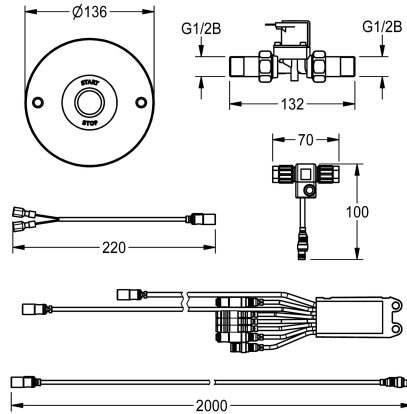

KWC Douchekraan

Modell-Linie: AQUATIMERA3000OPEN | AQUA609
Douches | Elektronisch gestuurde douchekranen

KWC-No.

2000104291

AQUATIMER - A3000 open gecombineerde douchekraan DN 15 voor inbouwmontage, met elektronische tijdstelling en mogelijkheid voor betaald gebruik van water met AQUAPAY-muntautomaten en externe besturing van opties zoals armatuurinstellingen en communicatie via ECC-functiecontroller. Voor aansluiting op voorgemengd warm water of koud water. Looptijd instelbaar tot op de seconde. Gecombineerde unit met waterdichte elektronische

module, piëzotoets met start- en stopfunctie, voor inbouwmontage met aanwezige schakelkast, met roestvrijstalen afdekplaat inclusief pluggen en torxschroeven, waterdicht elektrisch T-stuk voor aansluiting op systeemkabel,

magneetventiel en vuilfilter.
Compleet met 2 m lange sensorverlengkabel, 24 V DC.

Technical Data

Extra aansluitingen
ATT-WS-BACKFLOWPREVENTER
Debiet koud water
Circulatie
Verbinding met betaalde waterafgifte
Standaard instelling hygiënespoeling
Standaard looptijd met filter
Instelbare looptijd
Weringsprincipe
ATT-WS-HANDSHOWER
Hygiënespoeling
Diameter nominaal
Inlaat omvang
ATT-WS-LOCKINGMECHANISM
Materiaal behuizing
materiaalcode omhulsel
Materiaal montage
Maximale looptijd
Minimum dynamische druk
Minimale looptijd
Type menging
ATT-WS-PARAMETERIZATION
Voedingsspanning