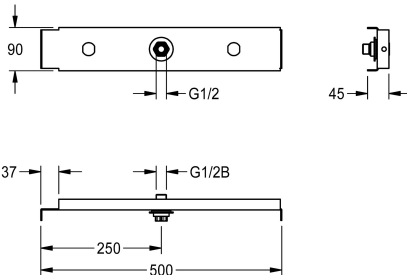

## KWC AQUAFIX Traverza

Modell-Linie: AQUAFIX | ZCMPX005  
Sprchové armatury | Příslušenství Sprchy

### KWC-No.

**2000104310**

Upevňovací traverza k montáži sprchové hlavice do stěn s odlehčenou konstrukcí

Upevňovací traverza, hloubkově nastavitelná, k montáži sprchových armatur s podomítkovou krabicí do stěn s odlehčenou

### Technické údaje

|                     |
|---------------------|
| Použití             |
| Bezbariérové        |
| ATT-WS-BUILTINMODEL |
| Nominální průměr    |
| Materiál            |
| Celková šířka       |
| Typ                 |
| Způsob montáže      |

|                    |
|--------------------|
| sprchové hlavice   |
| Ne                 |
| BUILT-IN           |
| DN 15              |
| ocel               |
| 575 mm             |
| TRAVERSE           |
| vsazené připevnění |