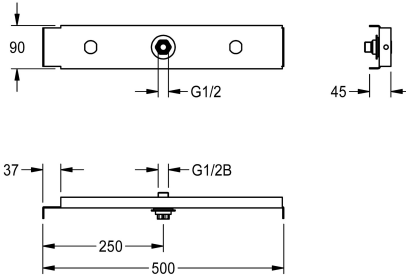

KWC AQUAFIX Traverse

Modell-Linie: AQUAFIX | ZCMPX005
Duscharmaturen | Zubehör Duschen

KWC-Nr.

2000104310

Befestigungstraverse zur Duschkopfmontage in Leichtbauwände

AQUAFIX-Traverse mit Wanddurchführung zur Montage von Duschköpfen in Leichtbauwände.

Technische Daten

Anwendung	Duschköpfe
barrierefrei	nein
Ausführung Einbauarmatur	Einbauteil
Nennweite	DN 15
Material	Stahl
Gesamtbreite	575 mm
Art	Traverse
Art der Montage	Einlegemontage

Duschköpfe
nein
Einbauteil
DN 15
Stahl
575 mm
Traverse
Einlegemontage