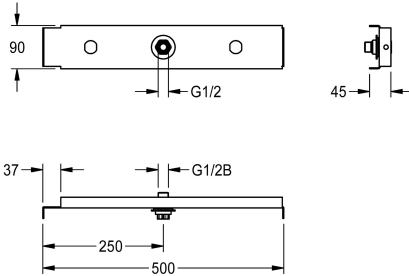

KWC AQUAFIX Traverse

Modell-Linie: AQUAFIX | ZCMPX005
Duscharmaturen | Zubehör Duschen

KWC-Nr.

2000104310

Befestigungstraverse zur Duschkopfmontage in Leichtbauwände

AQUAFIX-Traverse mit Wanddurchführung zur Montage von Duschköpfen in Leichtbauwände.

Technische Daten

Anwendung
Barrierefrei
Ausführung Einbauarmatur
Nennweite
Material
Gesamtbreite
Art
Art der Montage
teamNumber

Duschköpfe
nein
Einbauteil
DN 15
Stahl
575 mm
Traverse
Einlegemontage
0