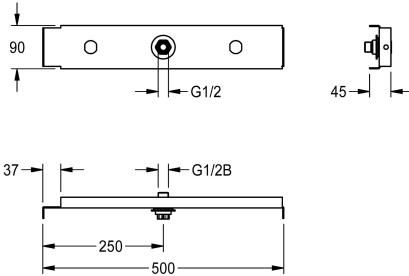

KWC AQUAFIX Traverse

Modell-Linie: AQUAFIX | ZCMPX005
Duscharmaturen | Zubehör Duschen

KWC-Nr.

2000104310

Befestigungstraverse zur Duschkopfmontage in Leichtbauwände

AQUAFIX-Traverse mit Wanddurchführung zur Montage von Duschköpfen in Leichtbauwände.

Technische Daten

Anwendung	Duschköpfe
barrierefrei	nein
Ausführung Einbauarmatur	Einbauteil
Nennweite	DN 15
Material	Stahl
Gesamtbreite	575 mm
Art	Traverse
Art der Montage	Einlegemontage

Duschköpfe
nein
Einbauteil
DN 15
Stahl
575 mm
Traverse
Einlegemontage