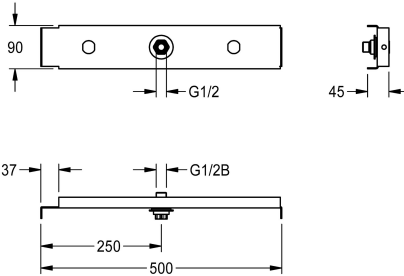

KWC AQUAFIX Travesaño

Modell-Linie: AQUAFIX | ZCMPX005
Duchas | Accesorios Ducha

KWC-No.

2000104310

Travesaño de fijación para montaje de cabezal de ducha en paredes ligeras

AQUAFIX travesaño con ducto de pared para el montaje de cabezales de ducha en paredes ligeras.

Datos técnicos

Aplicación
Sin barreras
ATT-WS-BUILTINMODEL
Diámetro de entrada
Material
Anchura total
Tipo
Tipo de montaje

SHOWER-HEADS
No
BUILT-IN
DN 15
Acero
575 mm
TRAVERSE
Montaje encastrado