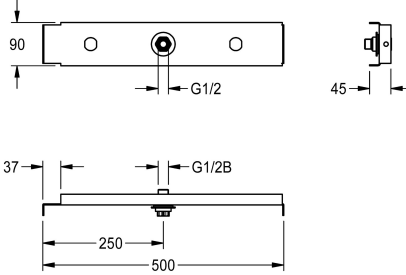

## KWC AQUAFIX Asennustanko

Modell-Linie: AQUAFIX | ZCMPX005  
Suihkut ja suihkupaneelit | Suihkujen täydennysosat

### KWC-No.

**2000104310**

Asennustanko suihkupäälle kipsilevyseinään

AQUAFIX asennustanko suihkupäälle kipsilevyseinään.

### Tekniset tiedot

Sovellus
Kaiteeton
ATT-WS-BUILTINMODEL
Nimellinen halkaisija
Materiaali
Kokonaisleveys
Tyyppi
Asennustapa
IviCode

SHOWER-HEADS
Ei
BUILT-IN
DN 15
Teräs
575 mm
TRAVERSE
Päältäpäin asennettava
0