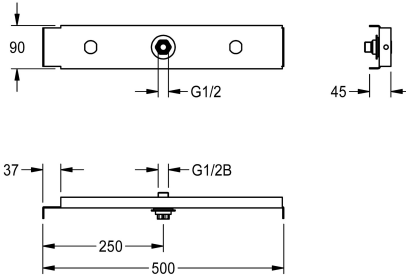

### KWC-No.

**2000104310**

Traverse de fixation pour le montage de la pomme de douche dans cloison légère

AQUAFIX-traverse de montage pour pommes de douche

### Données techniques

Application
Sans barrières
ATT-WS-BUILTINMODEL
Diamètre intérieur
Matière
Largeur totale
Type
Type de montage

SHOWER-HEADS
Non
BUILT-IN
DN 15
Acier
575 mm
TRAVERSE
Montage encastré