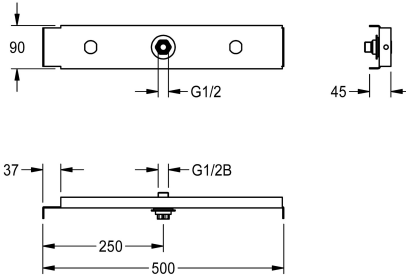

KWC AQUAFIX Traverse

Modell-Linie: AQUAFIX | ZCMPX005
Douches | Accessoires

KWC-No.

2000104310

Traverse de fixation pour le montage de la pomme de douche dans cloison légère

AQUAFIX-traverse de montage pour pommes de douche

Données techniques

Application
Sans barrières
ATT-WS-BUILTINMODEL
Diamètre intérieur
Matière
Largeur totale
Type
Type de montage
teamNumber

SHOWER-HEADS
Non
BUILT-IN
DN 15
Acier
575 mm
TRAVERSE
Montage encastré
0