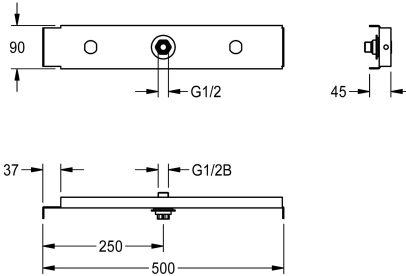

KWC AQUAFIX Traverse

Modell-Linie: AQUAFIX | ZCMPX005
Douches | Accessoires

KWC-No.

2000104310

Traverse de fixation pour le montage de la pomme de douche dans cloison légère

AQUAFIX-traverse de montage pour pommes de douche

Données techniques

Application

SHOWER-HEADS

Sans barrières

Non

ATT-WS-BUILTINMODEL

BUILT-IN

Diamètre intérieur

DN 15

Matière

Acier

Largeur totale

575 mm

Type

TRAVERSE

Type de montage