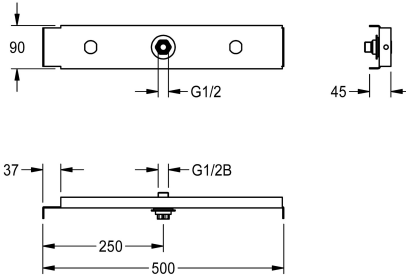

KWC AQUAFIX Traversa

Modell-Linie: AQUAFIX | ZCMPX005
Rubinetterie per doccia | Accessori per doccia

KWC-No.

2000104310

Traversa di fissaggio per l'installazione di soffioni in pareti sottili

AQUAFIX traverse with wall duct for shower head mounting in plasterboard

walls.

Dati tecnici

Applicazione

SHOWER-HEADS

Senza barriere

No

ATT-WS-BUILTINMODEL

BUILT-IN

Diametro mandata

DN 15

Materiale

Acciaio

Larghezza complessiva

575 mm

Tipo

TRAVERSE