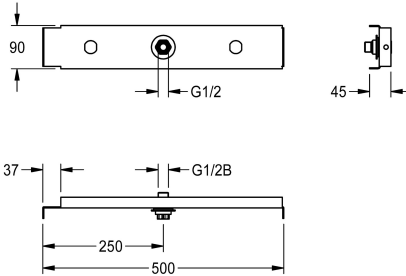

KWC AQUAFIX Traversa

Modell-Linie: AQUAFIX | ZCMPX005
Rubinetterie per doccia | Accessori per doccia

KWC-No.

2000104310

Traversa di fissaggio per l'installazione di soffioni in pareti sottili

AQUAFIX traverse with wall duct for shower head mounting in plasterboard

walls.

Dati tecnici

Applicazione
Senza barriere
ATT-WS-BUILTINMODEL
Diametro mandata
Materiale
Larghezza complessiva
Tipo
Tipo di montaggio

SHOWER-HEADS
No
BUILT-IN
DN 15
Acciaio
575 mm
TRAVERSE
Montaggio ad incasso