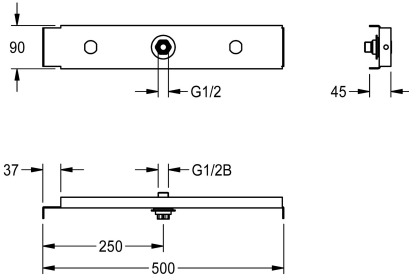

## KWC AQUAFIX Bar

Modell-Linie: AQUAFIX | ZCMPX005  
Duschar | Kompletterande delar duschar

### KWC-No.

**2000104310**

Mounting bar for shower head installation in drywall

AQUAFIX traverse with wall duct for shower head mounting in plasterboard

walls.

### Technical Data

användning

SHOWER-HEADS

Barriär avgift

Nej

ATT-WS-BUILTINMODEL

BUILT-IN

Nominell diameter

DN 15

Material

Stål

Total bredd

575 mm

Typ

TRAVERSE

Typ av montering