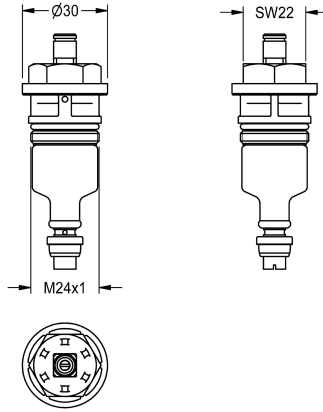

KWC Funkční díl

Modell-Linie: **FUNCTIONING_PARTS | ESHOW0001**
Příslušenství a funkční díly | Náhradní díly Umyvadlové armatury

KWC-No.

2000104352

Funkční díl DN 15, modré značení

Funkční díl pro sprchové armatury, barevná identifikace modrá.

Technické údaje

Použití
Typ kartuše
Přístupu
Materiál
Dálkově ovládaný

sprchovací
samouzavírací kartuše
DN 15
syntetický
Ne